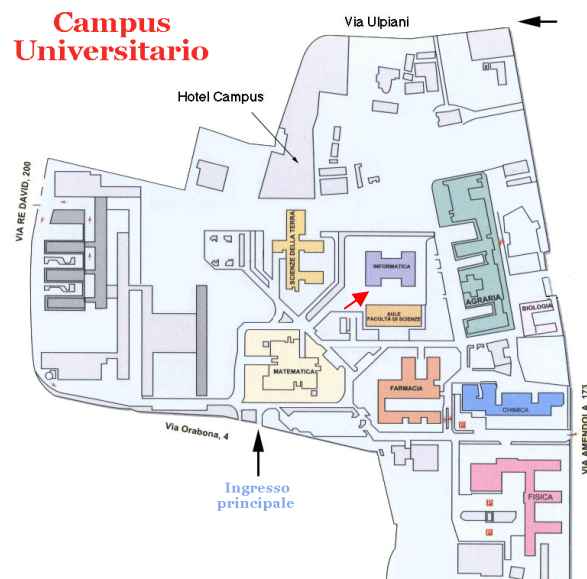

Direttore

Prof. Filippo Lanubile
tel. 080 544 3290
direttore.dib@uniba.it

Segreteria studenti – sede di Bari

Palazzo Informatica (entrata posteriore)
Via E. Orabona, 4
tel. 080 544 3482/3483

Segreteria didattica – sede di Bari

Palazzo Informatica (VII piano)
Via E. Orabona, 4
tel. 080 544 3275
marcella.cives@uniba.it

Segreteria studenti – sede di Taranto

Palazzo D'Aquino
Via Pendio La Riccia
tel. 099 4717 643/619/620
veliacarmela.spasiano@uniba.it

Segreteria didattica – sede di Taranto

Viale A. De Gasperi
tel. 099 4724 109
rosettamaria.patitucci@uniba

Come raggiungerci:

Sede di Bari

Campus Universitario "E. Quagliariello"

Via E. Orabona, 4

Autobus urbani dalle stazioni Centrale F.S., Appulo-Lucane, Bari-Nord, Sud-Est: 18 (fermata via Re David); 21 (fermata via Re David); 22 (fermata via Amendola)

Sede di Taranto

Viale A. De Gasperi (Q.re Paolo VI)

Auto-linee urbane AMAT: 24-11-17;
Autoservizi di linea extraurbani COTRAP e CTP;
Ferrovie del SUD-EST.

Dipartimento di Informatica

www.di.uniba.it